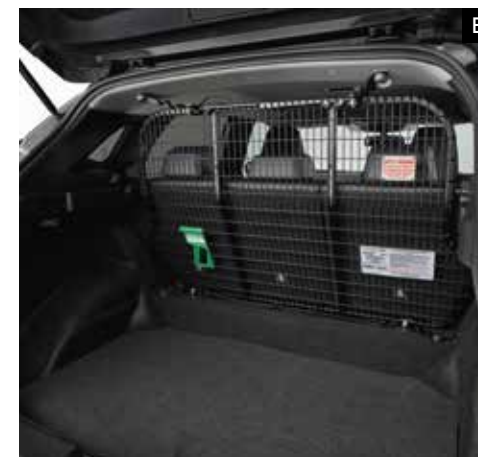

D - Zábrana pre domáce zvieratá*

Robustná mriežka umožňuje jasný výhľad dozadu a možno ju ľahko nainštalovať a odstrániť bez použitia náradia. Zábrana pre domáce zvieratá sa používa ako oddelovač pre vášho domáceho miláčika, keď ho vezmete na výlet. Je navrhnutá na ochranu cestujúcich pred nepripútaným nákladom v prípade núdzového brzdenia alebo kolízie.

*Príslušenstvo v závislosti od dostupnosti. Ďalšie informácie vám poskytne váš miestny predajca Nissan.

Balík Sport

Balík Sport je určený pre tých, ktorí sú neustále v pohybe, a kombinuje príslušenstvo, ktoré ochráni vaše vozidlo pri každodennom dochádzaní do práce a víkendových výletoch a zároveň mu dodá športovejší vzhľad.