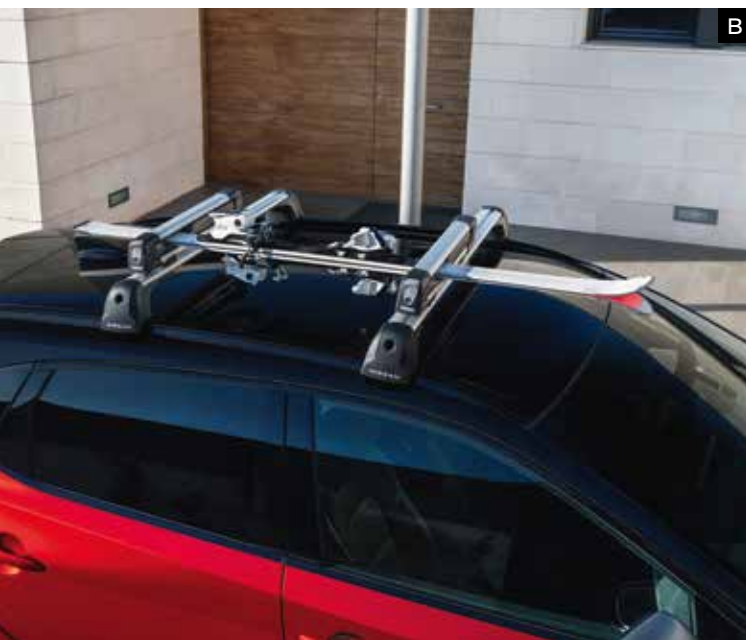

● Záručné krytie produktov výberu príslušenstva závisí od dodávateľa, ďalšie informácie vám poskytne autorizovaný predajca alebo servis Nissan.

Malý

Stredný

Veľký

Strešný nosič

Či sa chystáte na víkendové dobrodružstvo, alebo jednoducho potrebujete viac miesta na každodenné používanie, toto praktické príslušenstvo na prenášanie nákladu vám pomôže vziať so sebou všetko potrebné, kamkoľvek budete chcieť ísť.